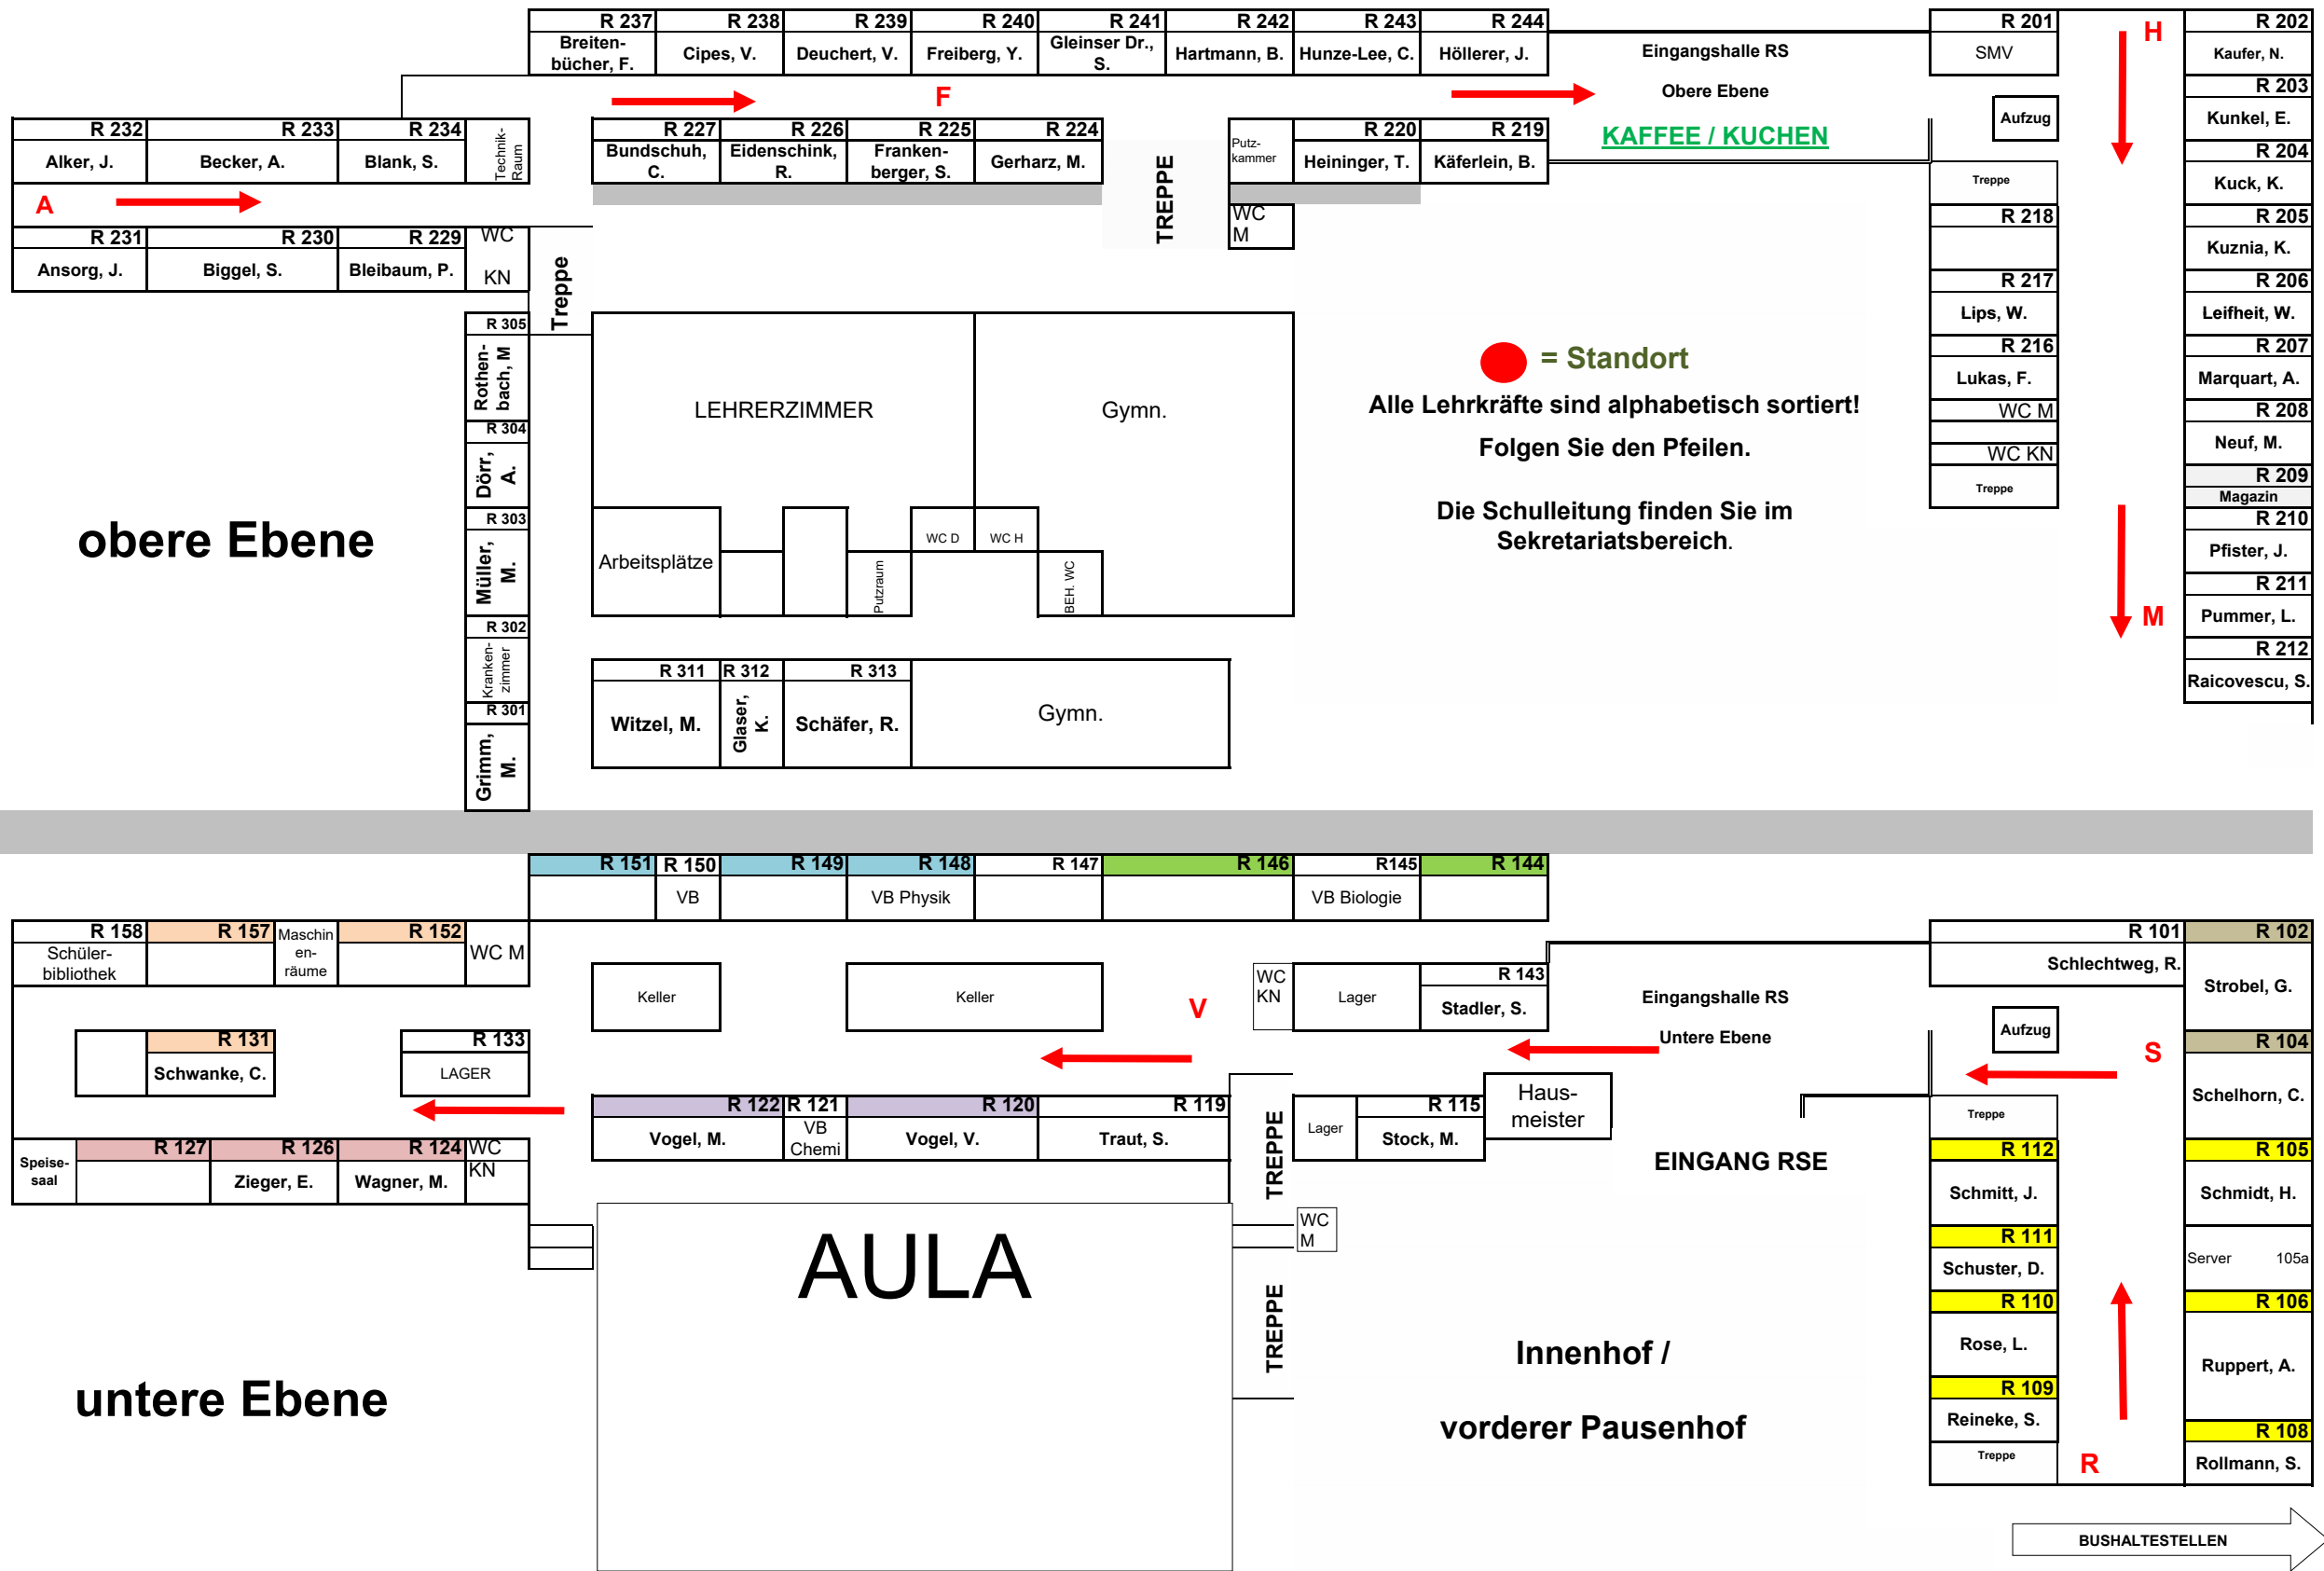

Staatliche Realschule Elsenfeld

17^{oo} - 20^{oo} Elternsprechtage der 5. bis 10. Klassen

● = Standort
 Alle Lehrkräfte sind alphabetisch sortiert!
 Folgen Sie den Pfeilen.
 Die Schulleitung finden Sie im Sekretariatsbereich.

Abwesende Lehrer:

Amrhein
Ferreira-Pinz
Maus
Peter
Schamagl
Schwanke
Tarasjuk

Begrenzte Sprechzeiten:

	von:	bis:
Alker	17:00	19:30
Becker A.	18:00	20:00
Bundschuh	18:00	20:00
Ferreira-Pinz	18:00	19:00
Frankenberger	17:30	19:30
Gleinser	17:00	19:30
Grimm	17:00	19:00
Kaufert	18:00	19:00
Kuck	17:00	18:30
Kunkel	17:00	19:00
Kuznia	17:00	19:00
Lips	18:00	20:00
Marquart	17:00	18:30
Raicovescu	18:30	20:00
Rose	18:30	20:00
Rothenbach	17:00	19:00
Ruppert	18:00	20:00
Schlechtweg	17:00	19:00
Schmitt J.	17:00	19:00
Schuster	17:00	19:00
Witzel	17:00	18:30